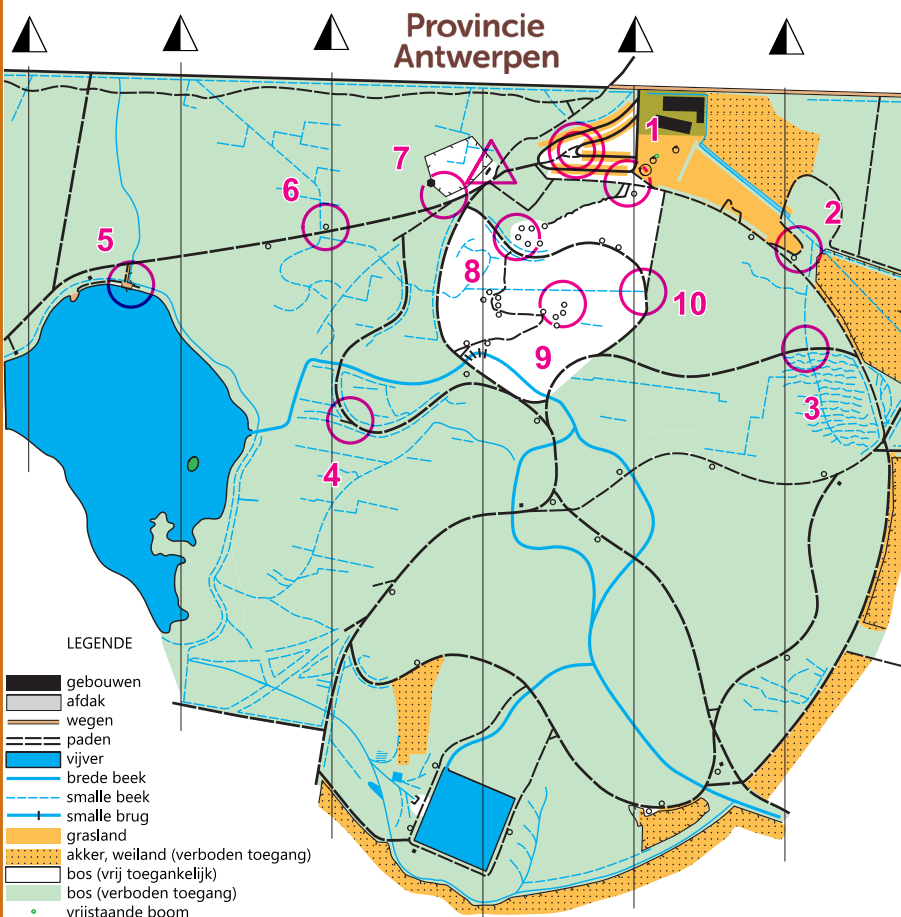

## korte omloop

**TROL**  
ORIENTEERING  
CLUB

Provincie  
Antwerpen

**LEGENDE**

- gebouwen
- afdak
- wegen
- paden
- vijver
- brede beek
- smalle beek
- smalle brug
- grasland
- akker, weiland (verboden toegang)
- bos (vrij toegankelijk)
- bos (verboden toegang)
- vrijstaande boom
- omheining
- markant voorwerp
- houten muurtje

vertrekpunt

controlepunt

aankomstpunt

schaal 1/10.000  
= 1cm / 100 meter

1  
2  
3  
4  
5  
6  
7  
8  
9  
10  
R