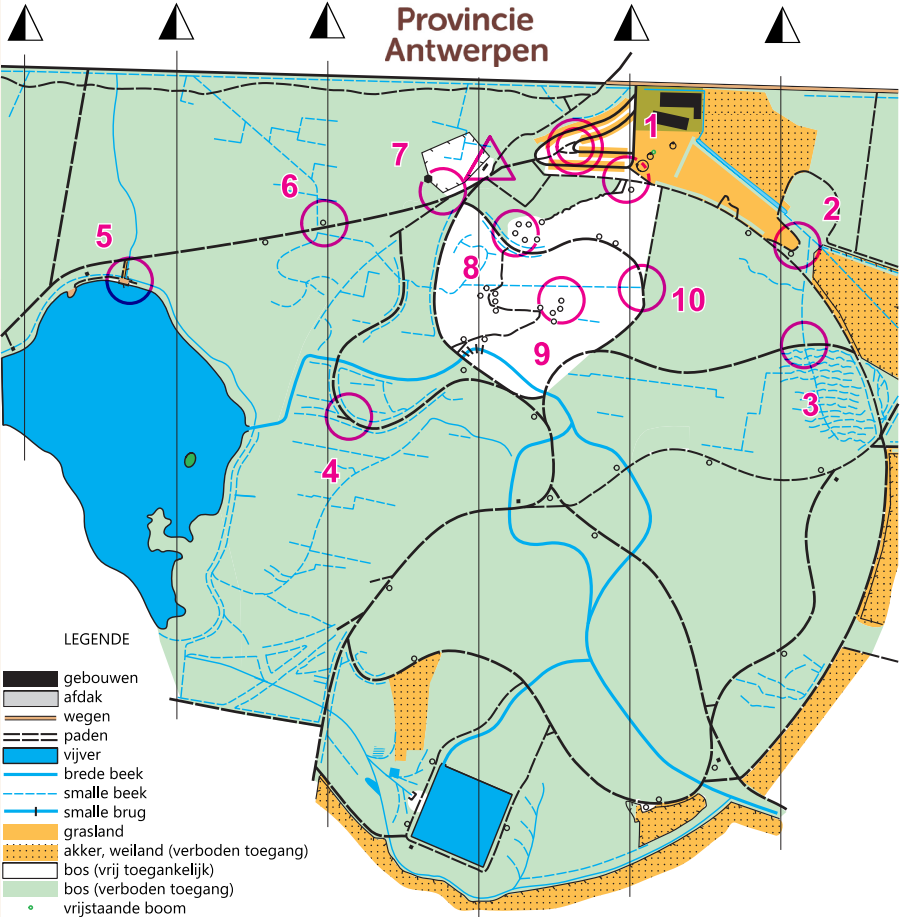

## korte omloop

**TROL**  
ORIENTEERING  
CLUB

Provincie  
Antwerpen

**LEGENDE**

- gebouwen
- afdak
- wegen
- paden
- vijver
- brede beek
- smalle beek
- smalle brug
- grasland
- akker, weiland (verboden toegang)
- bos (vrij toegankelijk)
- bos (verboden toegang)
- vrijstaande boom
- omheining
- markant voorwerp
- houten muurtje

vertrekpunt

controlepunt

aankomstpunt

schaal 1/10.000  
= 1cm / 100 meter

1  
2  
3  
4  
5  
6  
7  
8  
9  
10  
R