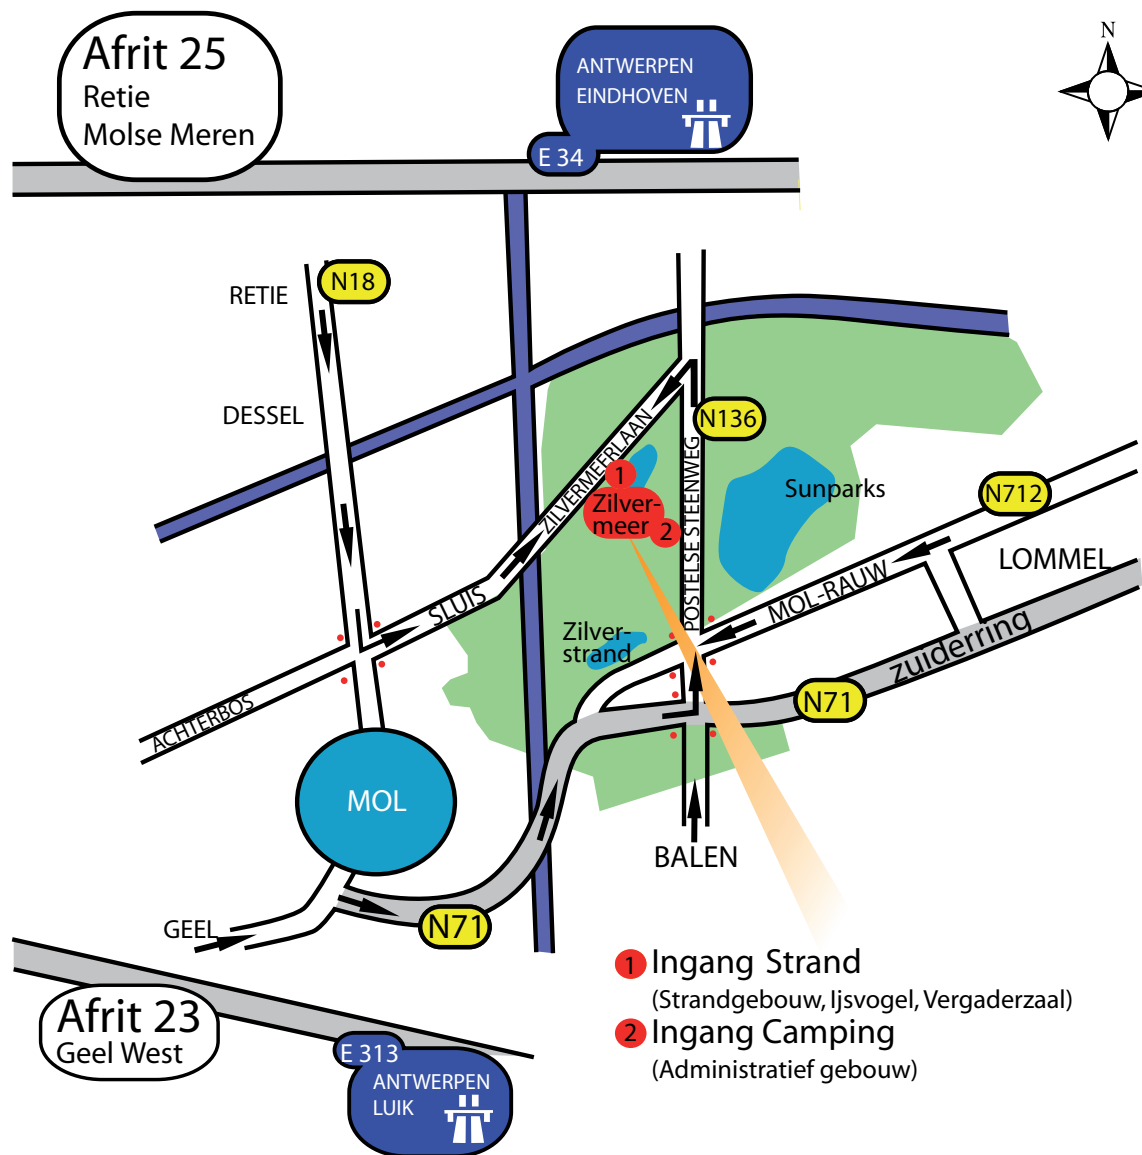

Provinciaal Recreatiedomein Zilvermeer

Zilvermeerlaan 2 | B-2400 MOL

T +32 (0) 14 82 95 00 | F +32 (0) 14 82 95 01

info@zilvermeer.provant.be | www.zilvermeer.be

Provinciaal Recreatiedomein Zilvermeer

Zilvermeerlaan 2 | B-2400 MOL | T +32 (0) 14 82 95 00 | F +32 (0) 14 82 95 01