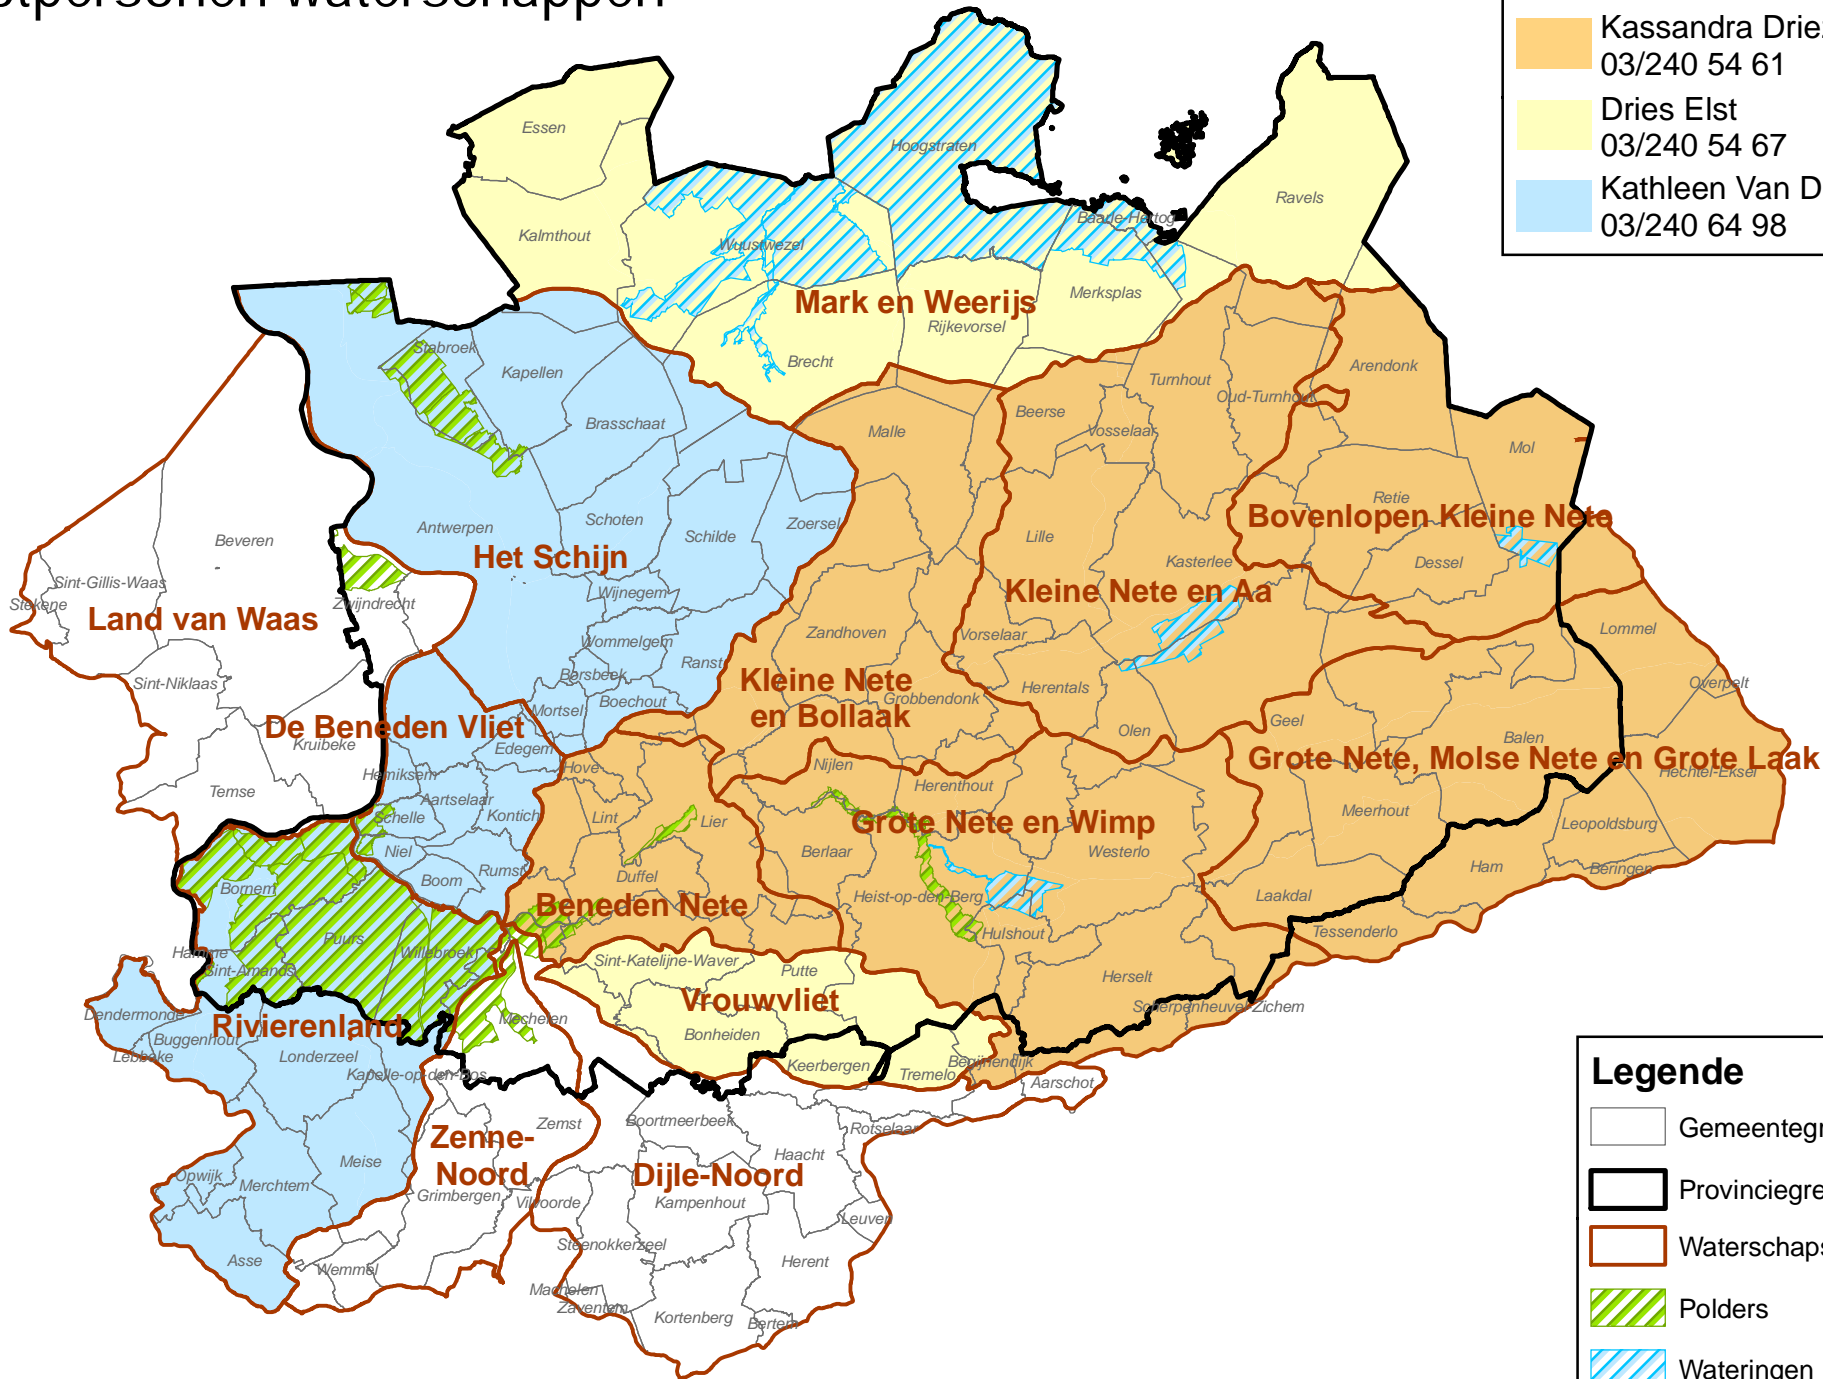

Contactpersonen waterschappen

Contactpersoon

- Kassandra Driezen**
03/240 54 61
- Dries Elst**
03/240 54 67
- Kathleen Van Dorslaer**
03/240 64 98

Legende

- Gemeentegrenzen
- Provinciegrenzen
- Waterschapsgrenzen
- Polders
- Wateringen