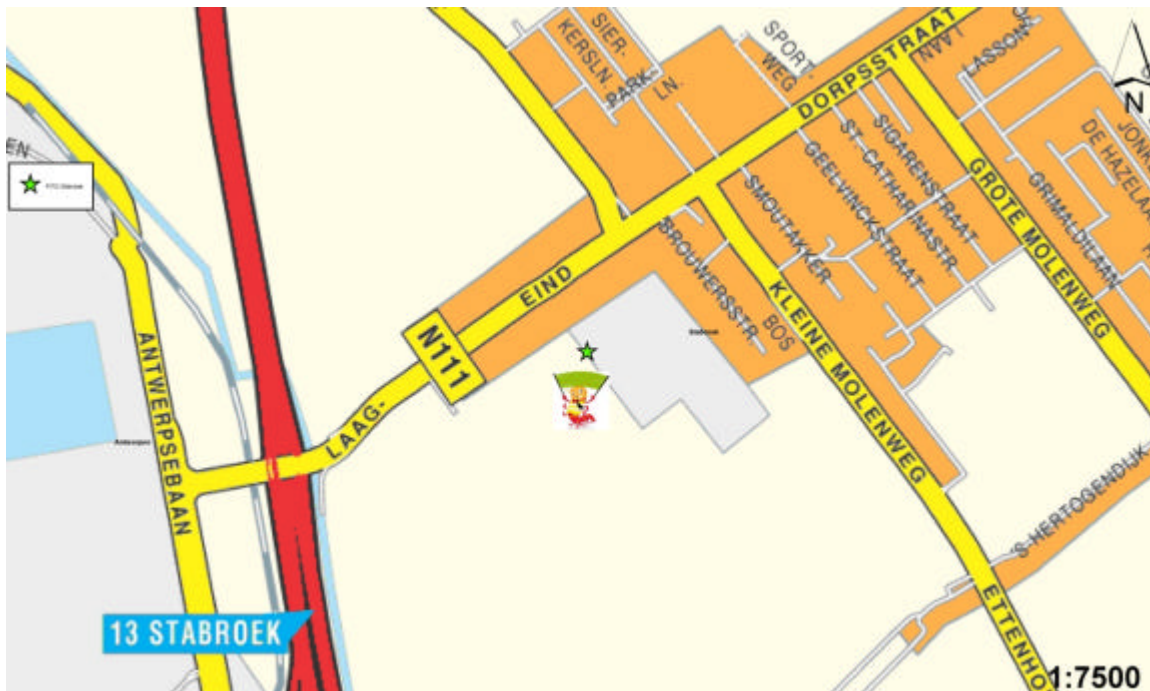

Vanuit het noorden

Vanuit Zandvliet/Berendrecht

- Rijd richting Stabroek via de Zandvlietse Dorpsstraat.
- Ga rechtsaf in de Ruytermansweg.
- Ga linksaf in de Steenovenstraat.
- Ga rechtsaf in de Bosstraat, een kleine kasseiweg, steek de Bosstraat over en ga linksaf verder in de Monnikenhofstraat.
- Kruis de A12 via het Oud Broek en neem de Abtsdreef.
- Ga rechtsaf in Laageind en rijd tot aan het huisnummer 19.

Vanuit Kapellen

- Neem de Kapelsestraat.
- Ga linksaf in de Waterstraat die overgaat in 's Hertogendijk en steek de Kleine Molenweg/Ettenhoven (N114) over.
- Neem na ongeveer 500 m rechts de fietsweg en neem de Laageind tot aan het huisnummer 19.

Vanuit het zuiden

Vanuit Antwerpen

- Rijd langs de haven via de Noorderlaan die overgaat in de Kuisweg en de Antwerpsebaan.
- Neem dan de eerste straat rechts, het Laageind, en rijd tot aan het huisnummer 19.

PROVINCIE
ANTWERPEN

Fietsbereikbaarheid

Provinciaal Instituut voor Technisch Onderwijs
Provinciale Middenschool Stabroek

Situeringkaart

Detailkaart

Fietsbereikbaarheid

Provinciaal Instituut voor Technisch Onderwijs Provinciale Middenschool Stabroek