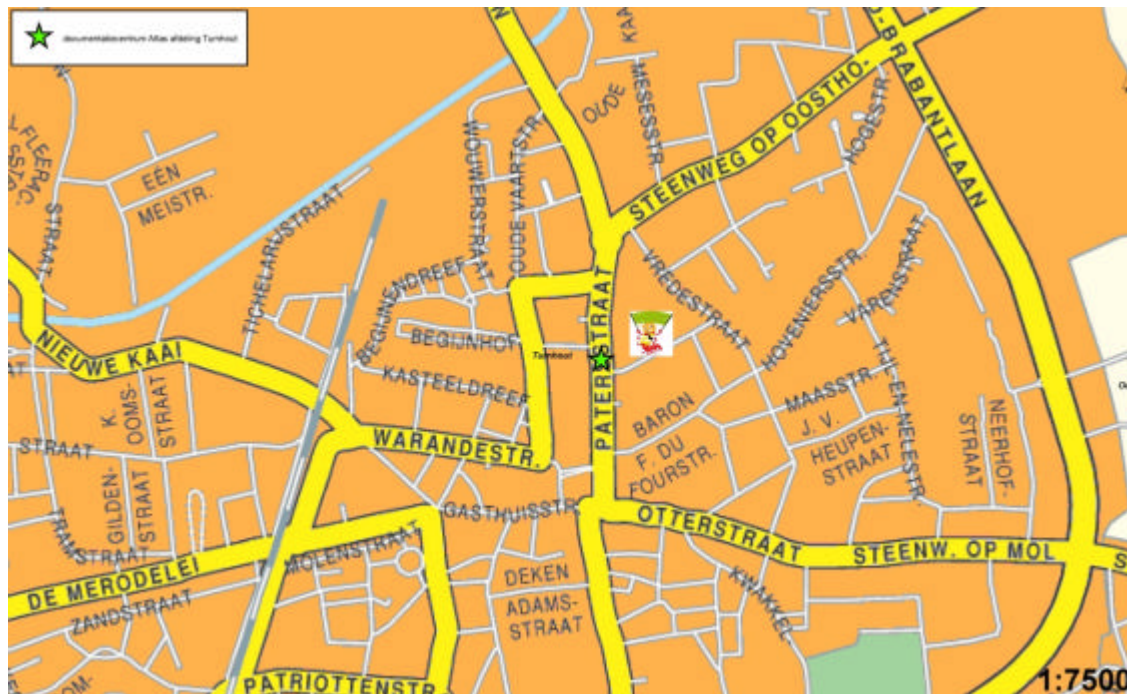

Fietsbereikbaarheid

Documentatiecentrum Atlas - Turnhout

Detailkaart

Een niet-overdekte fietsenstalling is beschikbaar in het kleine steegje bij de ingang van de bibliotheek.